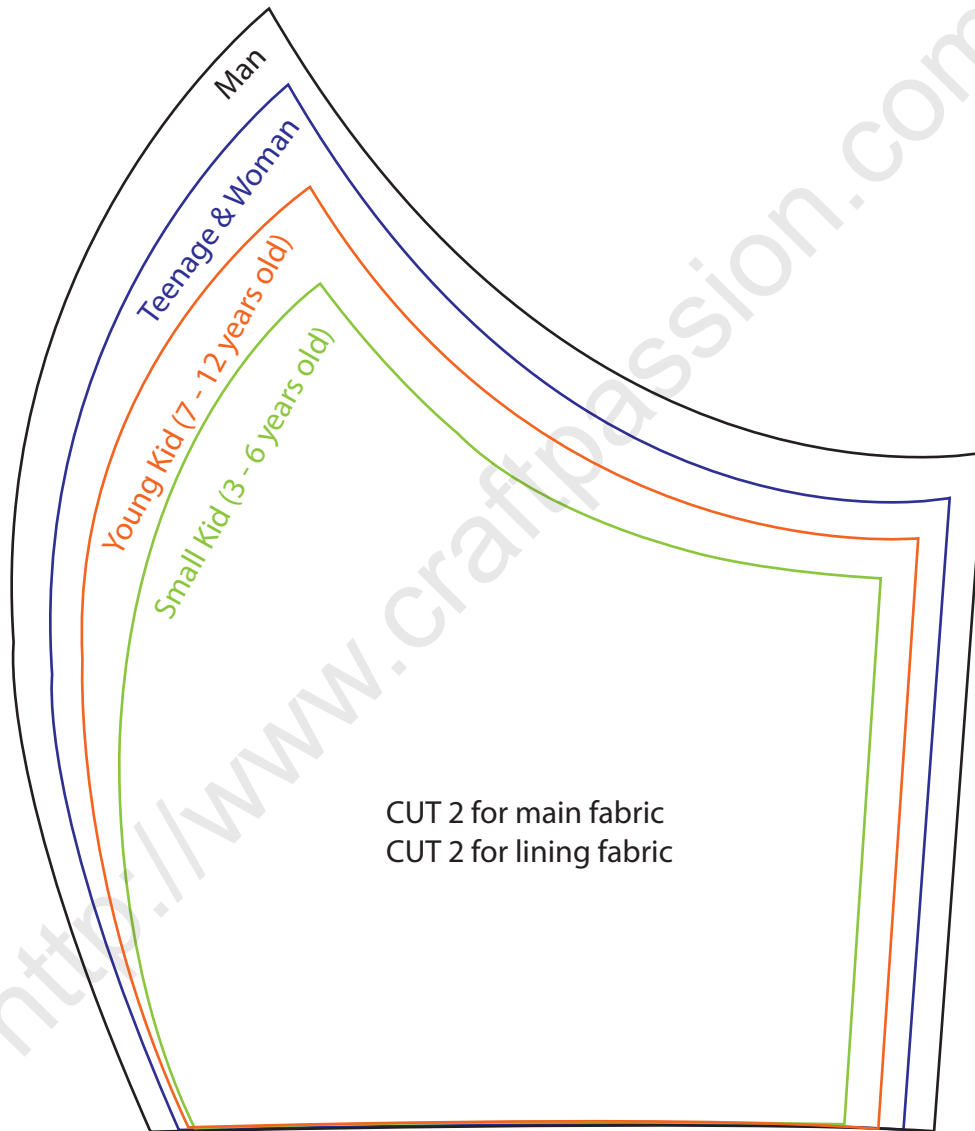

# Шаблон Маски для лица

5.08 см

Поверьте свою шкалу здесь после печати

Добавьте 6.4 мм припуска на шов для всего рисунка

Copyright © craftpassion.com  
Только для личного пользования. Не продавать!